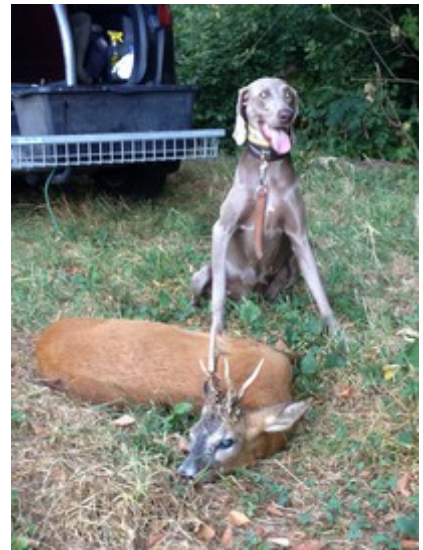

Lexa vom Winterberg

Name des Hundes	Lexa vom Winterberg
gewölft	23.04.2010
Zwinger	vom Herzogsstift
Leistungen/Prüfungen	AP 160 Punkte FWP 304 Punkte -1 Preis VGP 395 Punkte – 1 Preis Bringtreueprüfung, Brauchbarkeitsprüfung
Wesenstest	WG 1 / WF 1
Formwert	Vorzüglich
Farbe	
Stockmaß	65 cm
HD Befund	HD A2
Übergangswirbel	Nicht untersucht
Eigentümer	Ing. Mag. Peter Demberger, Jodstr. 3, 4540 Pfarrkirchen
Telefonnummer	0699 11515562
Mail	peter.demberger@gmx.at
Homepage	www.Weimaraner-vom-Herzogsstift.at

Name: Lexa vom Winterberg

Rasse: Weimaraner Kurzhaar

Geschlecht: H Wurfdatum: 23.04.2010

Abzeichen: k.A.

ÖHZB -Nr: ÖHZB/WK 3440 Chip Nr.: VDH/ZBW 472/10

Rasse: Weimaraner - Kurzhaar	Bestätigung durch den ÖVV	Bestätigung durch den ÖKV
Hundename: Lexa vom Winterberg	Die Richtigkeit der Abstammung wird bestätigt	Die Eintragung in das ÖHZB wird bestätigt.
ÖHZB-Nr.: ÖHZB/WK 3440 VDH/ZBW 472/10 Wurfdatum: 23.04.2010	am _____	Biedermanssdorf, am _____
Zuchtstätte: Georg Schirmer, Deutenheim 27a, 91484 Sugenheim		
Chip Code:	Zuchregisterführer/in	Zuchtbuchführer/in